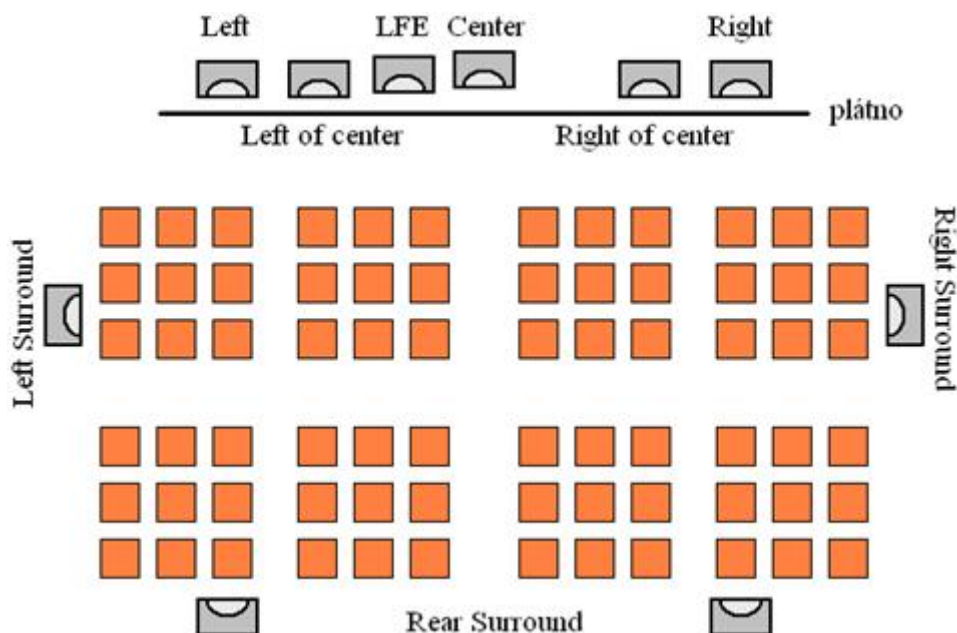

SDDS byl od ostatních dvou digitálních systémů zvuku ([Dolby Digital](#) a [DTS](#)) odlišný, neboť se svým uspořádáním podobal původnímu uspořádání [reproduktorových soustav](#) za plátnem z éry 70 mm filmu. Tam se místo tří reproduktorových soustav nacházelo pět reproduktorových soustav napájených pěti samostatnými zvukovými kanály a k tomu jeden zvukový kanál pro surround. SDDS má navíc ještě kanál efektní a subbasový - celkem tedy osm zvukových kanálů (včetně subbasového). Schématicky je rozmístění [reproduktorů](#) zobrazeno na obr. 104, na kterém je zobrazen pohled shora. To ale neznamená, že všechny reproduktory leží v jedné rovině. Přehrávání zvuku ve formátu SDDS může ale používat také technologii 5.1 nebo 3.1 (tj. sloučit pomocí určitého algoritmu kanály a snížit počet zvukových kanálů na čtyři nebo na šest).

Frekvenční rozsah je 5 Hz až 20 kHz a odstup signálu od [šumu](#) je 105 dB. Vzhledem k tomu, že je tento zvuk uložen na filmovém pásu v místě, kde se s ním při konstrukci starších promítacích strojů nepočítalo, je nutné, aby byl zálohován. Záloha je pro zvuk formátu SDDS stejná jako pro zvuk ve formátu [Dolby Digital](#), tj. zvuk ve formátu [Dolby Stereo SR](#).

Obr. 104